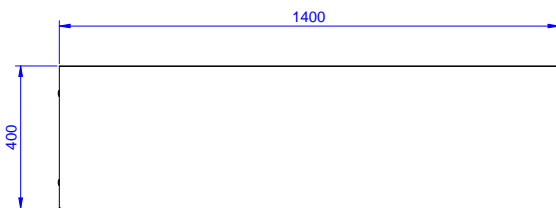

Konstrukcija

- Izrađena u cjelosti od AISI 304 nehrđajućeg čelika, 10/10 debljine, sa obradom Scotch Brite.
- Obli rubovi, visine 50mm, za sigurnije rukovanje djelatnika.
- Linija sa povišenjem kako bi se spriječilo cjeđenje između police i zida.
- 100 mm povišenje sa 10 mm zaobljenim kutom i 13mm dubine, dizajniran za korištenje uz zid.

ODOBRENJE: _____

Prednja/e

Bočna/o

Gornja/e

Ključne informacije:

Vanjske dimenzije, širina: 132825 (WSS144N)	1400 mm
Vanjske dimenzije, dubina:	400 mm
Vanjske dimenzije, visina:	30 mm
Dimenzije povišenja, visina:	23 mm
Dimenzije povišenja, debljina:	2 mm
Dimenzije povišenja, radijus:	R=10
Neto težina:	6 kg