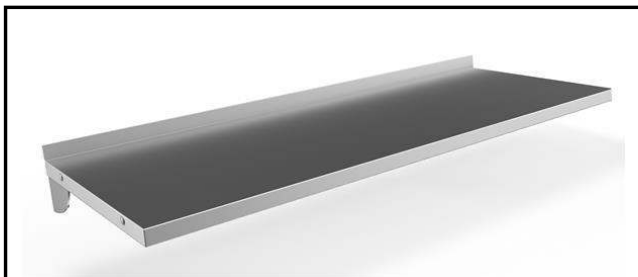

Standardna priprema 1400 mm Puna zidna polica sa konzolom

STAVKA #: _____

MODEL #: _____

NAZIV #: _____

SIS #: _____

AIA #: _____

132825 (WSS144N)

Puna zidna polica sa
konzolom, 1400mm

Kratke specifikacije

Br. stavke: _____

Glavne značajke

- Glatke površine, zaobljeni rubovi, nepostojanje rubova te povišenje za jednostavnije čišćenje.
- Čvrstoća, stabilnost i pouzdanost stola precizno su ispitani.

Konstrukcija

- Izrađena u cjelosti od AISI 304 nehrđajućeg čelika, 10/10 debljine, sa obradom Scotch Brite.
- Obli rubovi, visine 50mm, za sigurnije rukovanje djelatnika.
- Linija sa povišenjem kako bi se spriječilo cjeđenje između police i zida.
- 100 mm povišenje sa 10 mm zaobljenim kutom i 13mm dubine, dizajniran za korištenje uz zid.

ODOBRENJE: _____

Prednja/e

Bočna/o

Gornja/e

Ključne informacije:

Vanjske dimenzije, širina: 132825 (WSS144N)	1400 mm
Vanjske dimenzije, dubina:	400 mm
Vanjske dimenzije, visina:	30 mm
Dimenzije povišenja, visina:	23 mm
Dimenzije povišenja, debljina:	2 mm
Dimenzije povišenja, radijus:	R=10
Neto težina:	6 kg