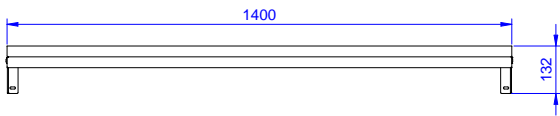

Konstrukcija

- Izrađena u cjelosti od AISI 304 nehrđajućeg čelika, 10/10 debljine, sa obradom Scotch Brite.
- Obli rubovi, visine 50mm, za sigurnije rukovanje djelatnika.
- Linija sa povišenjem kako bi se spriječilo cjeđenje između police i zida.
- 100 mm povišenje sa 10 mm zaobljenim kutom i 13mm dubine, dizajniran za korištenje uz zid.

ODOBRENJE: _____

Prednja/e

Bočna/o

Gornja/e

Ključne informacije:

Vanjske dimenzije, širina: 132825 (WSS144N)	1400 mm
Vanjske dimenzije, dubina:	400 mm
Vanjske dimenzije, visina:	30 mm
Dimenzije povišenja, visina:	23 mm
Dimenzije povišenja, debljina:	2 mm
Dimenzije povišenja, radijus:	R=10
Neto težina:	6 kg